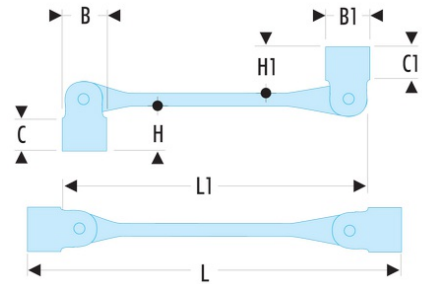

**66A.21X23 66A - Clés à douilles articulées métriques**

- Clés à douilles articulées : la douille est orientable à 180° pour une accessibilité maximum.
- La douille est maintenue en position grâce au freinage par ressort.
- Oeil 12 pans à profil OGV® pour un serrage puissant tout en protégeant l'écrou.
- Dimensions métriques : de 6 à 32 mm.
- Présentation : chromée satinée.

**A [mm]:** 21x23

**B x B1 [mm]:** 28,6 x 31,5

**C x C1 [mm]:** 28 x 30

**C1 [mm]:** 28

**H x H1 [mm]:** 41,5 x 43,5

**I [mm]:** 270

**L [mm]:** 331,0

**L1 [mm]:** 270