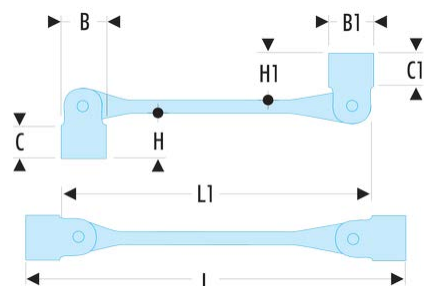

**66A.21X23 66A - Clés à douilles articulées métriques****Description :**

- Clés à douilles articulées : la douille est orientable à 180° pour une accessibilité maximum.
- La douille est maintenue en position grâce au freinage par ressort.
- Oeil 12 pans à profil OGV® pour un serrage puissant tout en protégeant l'écrou.
- Dimensions métriques : de 6 à 32 mm.
- Présentation : chromée satinée.

<b>A [mm]:</b>	21x23
<b>B x B1 [mm]:</b>	28,6 x 31,5
<b>C x C1 [mm]:</b>	28 x 30
<b>C1 [mm]:</b>	28
<b>H x H1 [mm]:</b>	41,5 x 43,5
<b>I [mm]:</b>	270
<b>L [mm]:</b>	331,0
<b>L1 [mm]:</b>	270
<b>[g]:</b>	535