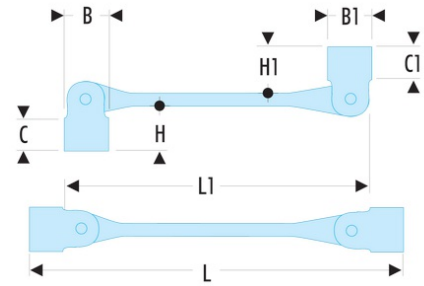

66A.24X27 66A - Clés à douilles articulées métriques

- Clés à douilles articulées : la douille est orientable à 180° pour une accessibilité maximum.
- La douille est maintenue en position grâce au freinage par ressort.
- Oeil 12 pans à profil OGV® pour un serrage puissant tout en protégeant l'écrou.
- Dimensions métriques : de 6 à 32 mm.
- Présentation : chromée satinée.

A [mm]: 24x27

B x B1 [mm]: 33,0 x 36,7

C x C1 [mm]: 33 x 33

C1 [mm]: 33

H x H1 [mm]: 50,5 x 50,5

I [mm]: 312

L [mm]: 381,0

L1 [mm]: 312