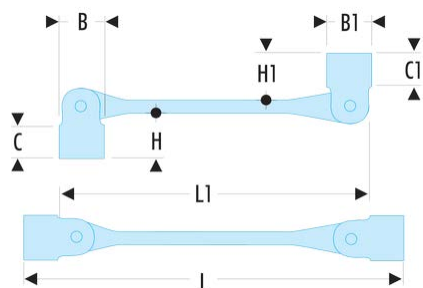

66A.3/8X7/16 66A - Clés à douilles articulées en pouces**Description :**

- Clés à douilles articulées : la douille est orientable à 180° pour une accessibilité maximum.
- La douille est maintenue en position grâce au freinage par ressort.
- Oeil 12 pans à profil OGV® pour un serrage puissant tout en protégeant l'écrou.
- Dimensions en pouces : de 3/8" à 3/4".
- Présentation : chromée satinée.

A ["]:	3/8x7/16
B x B1 [mm]:	15,0 x 16,5
C x C1 [mm]:	18 x 18
C1 [mm]:	18
H x H1 [mm]:	26 x 26
I [mm]:	156
L [mm]:	164,5
L1 [mm]:	156
[g]:	105