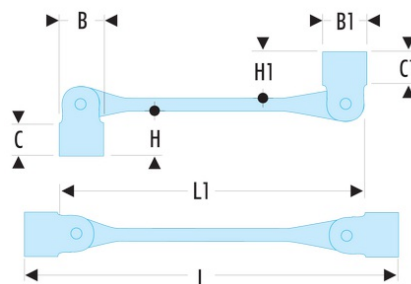

**66A.30X32 66A - Clés à douilles articulées métriques**

- Clés à douilles articulées : la douille est orientable à 180° pour une accessibilité maximum.
- La douille est maintenue en position grâce au freinage par ressort.
- Oeil 12 pans à profil OGV® pour un serrage puissant tout en protégeant l'écrou.
- Dimensions métriques : de 6 à 32 mm.
- Présentation : chromée satinée.

**A [mm]:** 30x32

**B x B1 [mm]:** 40,5 x 43,0

**C x C1 [mm]:** 36 x 36

**C1 [mm]:** 36

**H x H1 [mm]:** 53,5 x 53,5

**I [mm]:** 312

**L [mm]:** 387,0

**L1 [mm]:** 312