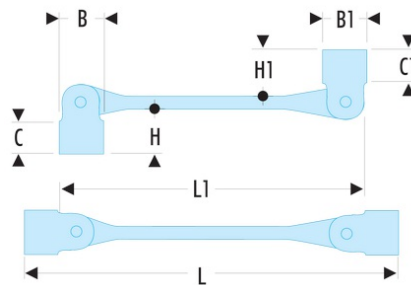

66A.5/8X3/4 66A - Clés à douilles articulées en pouces

- Clés à douilles articulées : la douille est orientable à 180° pour une accessibilité maximum.
- La douille est maintenue en position grâce au freinage par ressort.
- Oeil 12 pans à profil OGV® pour un serrage puissant tout en protégeant l'écrou.
- Dimensions en pouces : de 3/8" à 3/4".
- Présentation : chromée satinée.

A ["] : 5/8x3/4

B x B1 [mm] : 23,0 x 26,0

C x C1 [mm] : 23 x 28

C1 [mm] : 23

H x H1 [mm] : 35 x 40

I [mm] : 231

L [mm] : 285,0

L1 [mm] : 231