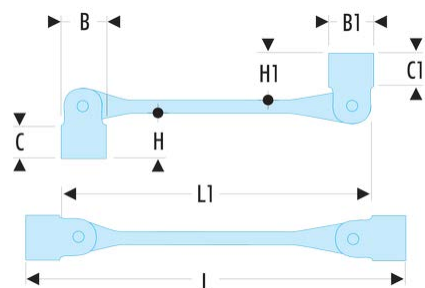

66A.5/8X3/4 66A - Clés à douilles articulées en pouces**Description :**

- Clés à douilles articulées : la douille est orientable à 180° pour une accessibilité maximum.
- La douille est maintenue en position grâce au freinage par ressort.
- Oeil 12 pans à profil OGV® pour un serrage puissant tout en protégeant l'écrou.
- Dimensions en pouces : de 3/8" à 3/4".
- Présentation : chromée satinée.

A ["]:	5/8x3/4
B x B1 [mm]:	23,0 x 26,0
C x C1 [mm]:	23 x 28
C1 [mm]:	23
H x H1 [mm]:	35 x 40
I [mm]:	231
L [mm]:	285,0
L1 [mm]:	231
[g]:	340