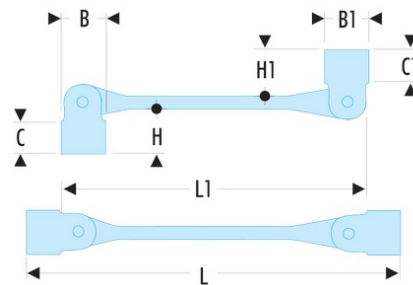

**66A.6X7 66A - Clés à douilles articulées métriques**

- Clés à douilles articulées : la douille est orientable à 180° pour une accessibilité maximum.
- La douille est maintenue en position grâce au freinage par ressort.
- Oeil 12 pans à profil OGV® pour un serrage puissant tout en protégeant l'écrou.
- Dimensions métriques : de 6 à 32 mm.
- Présentation : chromée satinée.

**A [mm]:** 6x7

**B x B1 [mm]:** 10,3 x 11,5

**C x C1 [mm]:** 15 x 15

**C1 [mm]:** 15

**H x H1 [mm]:** 23,0 x 23,0

**I [mm]:** 156

**L [mm]:** 188,5

**L1 [mm]:** 156