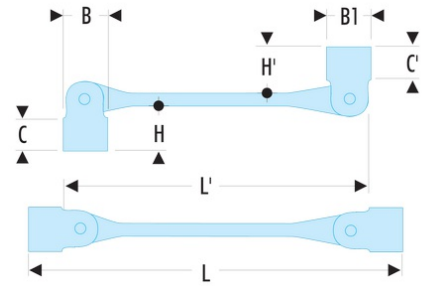

66TX.20X24 66TX - Clés à douilles articulées profil TORX®

- Clés à douilles articulées : la douille est orientable à 180° pour une accessibilité maximum.
- La douille est maintenue en position grâce au freinage par ressort.
- Dimensions Torx : de E6 à E24.
- Présentation : chromée satinée.

A [mm]: 20x24

B x B1 [mm]: 23,5 x 28,0

C x C1 [mm]: 13,0 x 18,0

H x H1 [mm]: 38 x 42

I [mm]: 270

L [mm]: 323

L1 [mm]: 270

[g]: 530