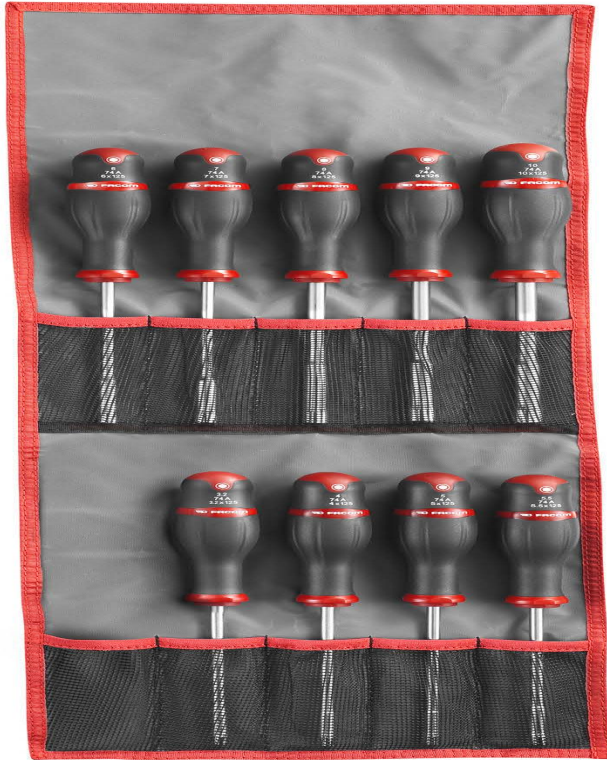

74A.JL14 74A - Jeux de clés à douilles forgées avec poignée tournevis métriques

Description :

- Présentation : sur râtelier plastique ou en trousse.

A [mm]:	3,2 - 4 - 4,5 - 5 - 5,5 - 6 - 7 - 8 - 9 - 10 - 11 - 12 - 13 - 14
---------	--

Contenant:	Trousse : N.38A-14A
------------	---------------------

[kg]:	1,690
-------	-------