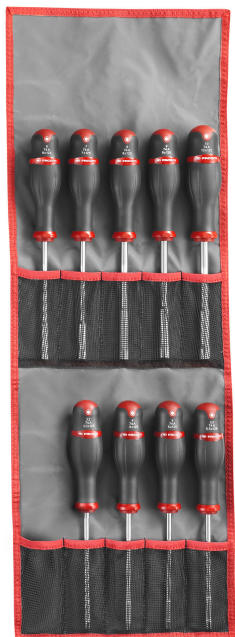

**74AJL9 74A - Jeux de clés à douilles forgées avec poignée tournevis métriques**

- Présentation : sur râtelier plastique ou en trousse.

**A [mm]:** 3,2 - 4 - 5 - 5,5 - 6 - 7 - 8 - 9 - 10

**Contenant:** Trousse : N.38A-10D

**[kg]:** 1,000