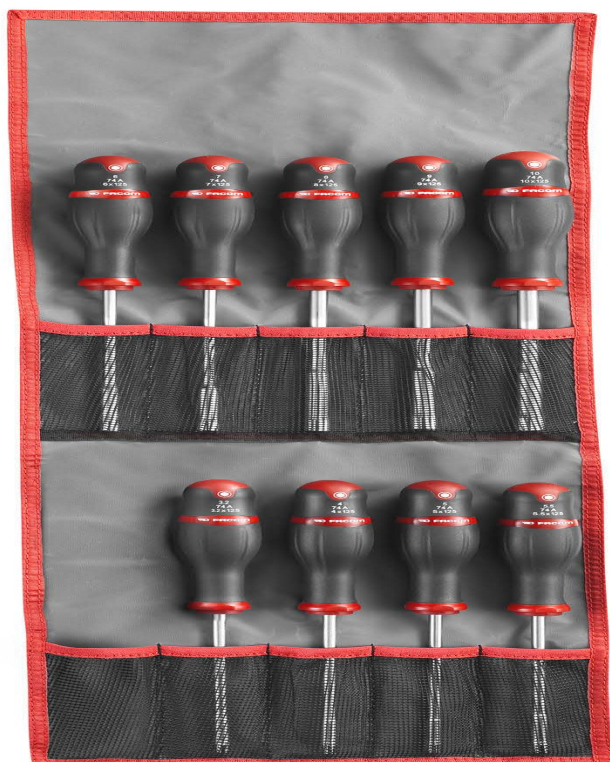

74A.JL9 74A - Jeux de clés à douilles forgées avec poignée tournevis métriques**Description :**

- Présentation : sur râtelier plastique ou en trousse.

A [mm]:	3,2 - 4 - 5 - 5,5 - 6 - 7 - 8 - 9 - 10
----------------	--

Contenant:	Trousse : N.38A-10D
-------------------	---------------------

[kg]:	1,000
--------------	-------