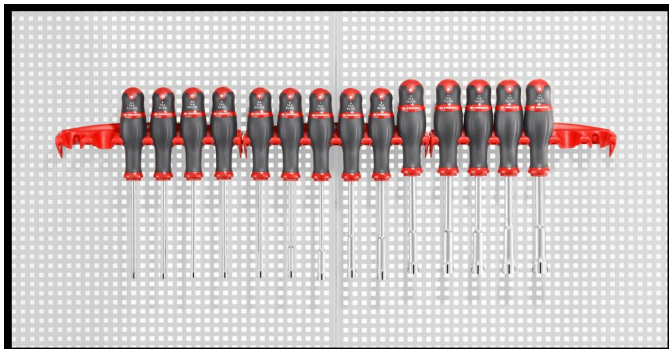

**74A.P14E 74A - Jeux de clés à douilles forgées avec poignée tournevis métriques**

- Présentation : sur râtelier plastique ou en trousse.

**A [mm]:** 3,2 - 4 - 4,5 - 5 - 5,5 - 6 - 7 - 8 - 9 - 10 - 11 - 12 - 13 - 14

**Contenant:** Râtelier : 3 x CKS.08

**[kg]:** 1,810