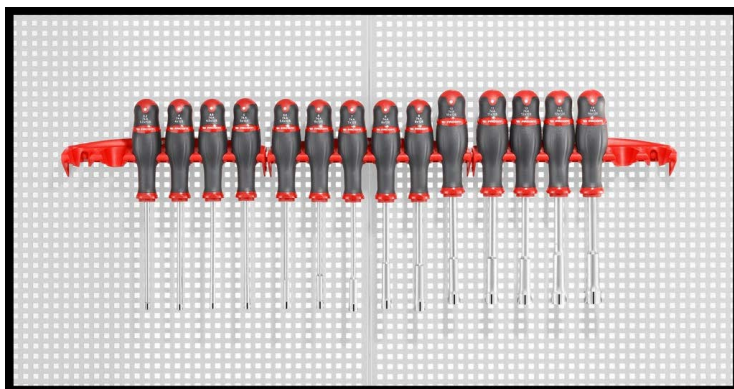

74A.P14E 74A - Jeux de clés à douilles forgées avec poignée tournevis métriques

Description :

- Présentation : sur râtelier plastique ou en trousse.

A [mm]:	3,2 - 4 - 4,5 - 5 - 5,5 - 6 - 7 - 8 - 9 - 10 - 11 - 12 - 13 - 14
----------------	--

Contenant:	Râtelier : 3 x CKS.08
-------------------	-----------------------

[kg]:	1,810
--------------	-------