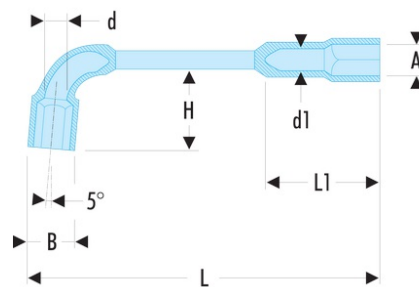

75.1/2 75 - Clés à pipe débouchées forgées 6 pans x 6 pans en pouces

- Clés à pipe débouchées : clés destinées aux (des)serrages puissants.
- Tête courte et tête longue : 6 pans.
- Débouchage de la tête courte pour passage des tiges filetées.
- Dimensions en pouces : de 1/4" à 1".
- Présentation : chromée satinée.

A ["] : 1/2

B [mm] : 19,5

d [mm] : 9,0

d1 [mm] : 8,0

E maxi [mm] : 38

H [mm] : 30

L [mm] : 152

L1 [mm] : 38

P [mm] : 13

[g] : 175