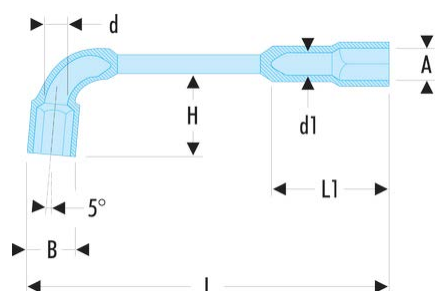

75.1/2 75 - Clés à pipe débouchées forgées 6 pans x 6 pans en pouces

Description :

- Clés à pipe débouchées : clés destinées aux (des)serrages puissants.
- Tête courte et tête longue : 6 pans.
- Débouchage de la tête courte pour passage des tiges filetées.
- Dimensions en pouces : de 1/4" à 1".
- Présentation : chromée satinée.

A ["]: 1/2

B [mm]: 19,5

d [mm]: 9,0

d1 [mm]: 8,0

H [mm]: 30

L [mm]: 152

L1 [mm]: 38

P [mm]: 13