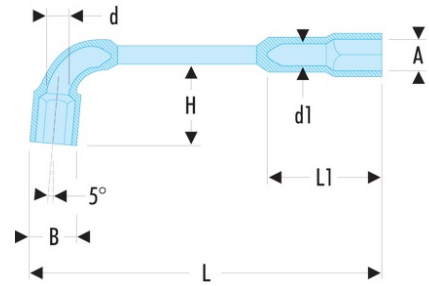

**75.1' 75 - Clés à pipe débouchées forgées 6 pans x 6 pans en pouces**

- Clés à pipe débouchées : clés destinées aux (des)serrages puissants.
- Tête courte et tête longue : 6 pans.
- Débouchage de la tête courte pour passage des tiges filetées.
- Dimensions en pouces : de 1/4" à 1".
- Présentation : chromée satinée.

A ["] : 1"

B [mm] : 37,0

d [mm] : 20,0

d1 [mm] : 17,0

E maxi [mm] : 70

H [mm] : 57

L [mm] : 270

L1 [mm] : 70

P [mm] : 27

[g] : 795