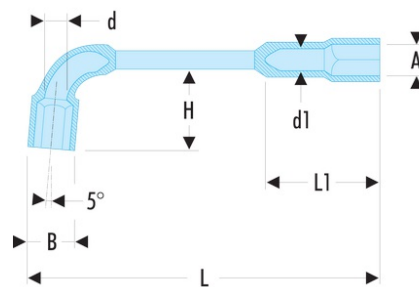

75.10 75 - Clés à pipe débouchées forgées 6 pans x 6 pans métriques

- Clés à pipe débouchées : clés destinées aux (des)serrages puissants.
- Tête courte et tête longue : 6 pans.
- Débouchage de la tête courte pour passage des tiges filetées.
- Dimensions métriques : de 6 à 38 mm.
- Présentation : chromée satinée.

A [mm]: 10

B [mm]: 15,0

d [mm]: 8,0

d1 [mm]: 7,0

E maxi [mm]: 28

H [mm]: 24

L [mm]: 129

L1 [mm]: 28

P [mm]: 10

[g]: 95