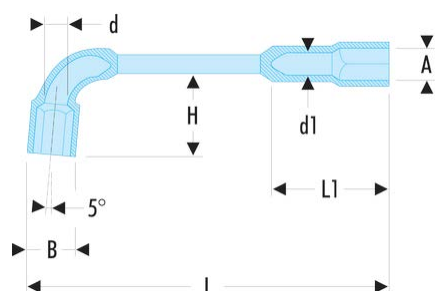

## 75.10 75 - Clés à pipe débouchées forgées 6 pans x 6 pans métriques

### Description :

- Clés à pipe débouchées : clés destinées aux (des)serrages puissants.
- Tête courte et tête longue : 6 pans.
- Débouchage de la tête courte pour passage des tiges filetées.
- Dimensions métriques : de 6 à 38 mm.
- Présentation : chromée satinée.

A [mm]: 10

B [mm]: 15,0

d [mm]: 8,0

d1 [mm]: 7,0

H [mm]: 24

L [mm]: 129

L1 [mm]: 28

P [mm]: 10