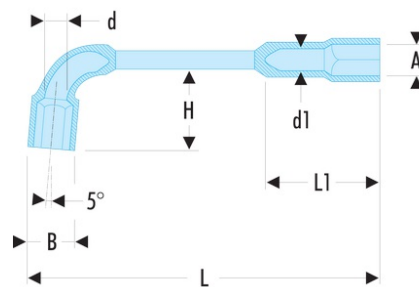

**75.11/16 75 - Clés à pipe débouchées forgées 6 pans x 6 pans en pouces**

- Clés à pipe débouchées : clés destinées aux (des)serrages puissants.
- Tête courte et tête longue : 6 pans.
- Débouchage de la tête courte pour passage des tiges filetées.
- Dimensions en pouces : de 1/4" à 1".
- Présentation : chromée satinée.

A ["]: 11/16

B [mm]: 26,5

d [mm]: 13,0

d1 [mm]: 12,0

E maxi [mm]: 50

H [mm]: 40

L [mm]: 195

L1 [mm]: 50

P [mm]: 19

[g]: 365