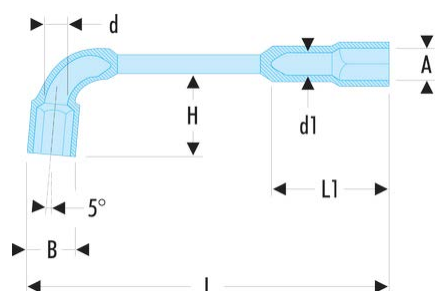

75.11 75 - Clés à pipe débouchées forgées 6 pans x 6 pans métriques

Description :

- Clés à pipe débouchées : clés destinées aux (des)serrages puissants.
- Tête courte et tête longue : 6 pans.
- Débouchage de la tête courte pour passage des tiges filetées.
- Dimensions métriques : de 6 à 38 mm.
- Présentation : chromée satinée.

A [mm]: 11

B [mm]: 16,5

d [mm]: 8,0

d1 [mm]: 7,0

H [mm]: 25

L [mm]: 136

L1 [mm]: 30

P [mm]: 11