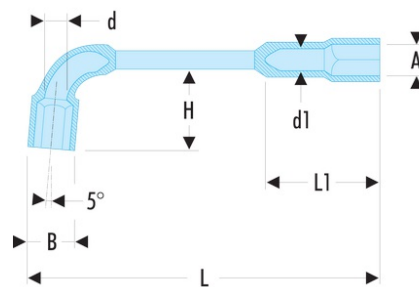

75.12 75 - Clés à pipe débouchées forgées 6 pans x 6 pans métriques

- Clés à pipe débouchées : clés destinées aux (des)serrages puissants.
- Tête courte et tête longue : 6 pans.
- Débouchage de la tête courte pour passage des tiges filetées.
- Dimensions métriques : de 6 à 38 mm.
- Présentation : chromée satinée.

A [mm]: 12

B [mm]: 18,0

d [mm]: 9,0

d1 [mm]: 8,0

E maxi [mm]: 36

H [mm]: 28

L [mm]: 144

L1 [mm]: 36

P [mm]: 12

[g]: 155