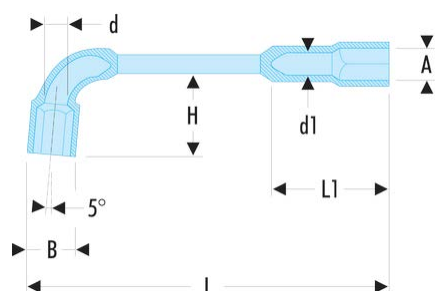

## 75.12 75 - Clés à pipe débouchées forgées 6 pans x 6 pans métriques

### Description :

- Clés à pipe débouchées : clés destinées aux (des)serrages puissants.
- Tête courte et tête longue : 6 pans.
- Débouchage de la tête courte pour passage des tiges filetées.
- Dimensions métriques : de 6 à 38 mm.
- Présentation : chromée satinée.

A [mm]: 12

B [mm]: 18,0

d [mm]: 9,0

d1 [mm]: 8,0

H [mm]: 28

L [mm]: 144

L1 [mm]: 36

P [mm]: 12