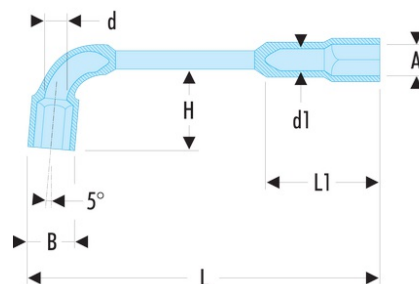

75.13/16 75 - Clés à pipe débouchées forgées 6 pans x 6 pans en pouces

- Clés à pipe débouchées : clés destinées aux (des)serrages puissants.
- Tête courte et tête longue : 6 pans.
- Débouchage de la tête courte pour passage des tiges filetées.
- Dimensions en pouces : de 1/4" à 1".
- Présentation : chromée satinée.

A ["] : 13/16

B [mm] : 30,5

d [mm] : 15,0

d1 [mm] : 14,0

E maxi [mm] : 55

H [mm] : 46

L [mm] : 221

L1 [mm] : 55

P [mm] : 22

[g] : 490