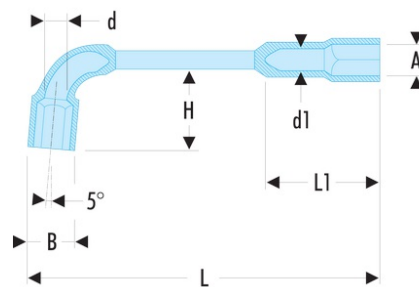

**75.13 75 - Clés à pipe débouchées forgées 6 pans x 6 pans métriques**

- Clés à pipe débouchées : clés destinées aux (des)serrages puissants.
- Tête courte et tête longue : 6 pans.
- Débouchage de la tête courte pour passage des tiges filetées.
- Dimensions métriques : de 6 à 38 mm.
- Présentation : chromée satinée.

A [mm]: 13

B [mm]: 19,5

d [mm]: 9,0

d1 [mm]: 8,0

E maxi [mm]: 38

H [mm]: 30

L [mm]: 152

L1 [mm]: 38

P [mm]: 13

[g]: 175