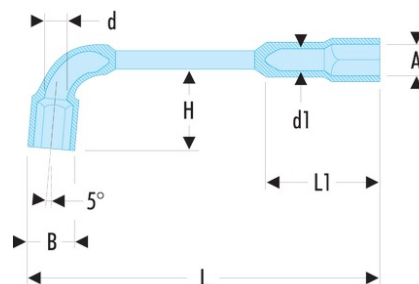

**75.15/16 75 - Clés à pipe débouchées forgées 6 pans x 6 pans en pouces**

- Clés à pipe débouchées : clés destinées aux (des)serrages puissants.
- Tête courte et tête longue : 6 pans.
- Débouchage de la tête courte pour passage des tiges filetées.
- Dimensions en pouces : de 1/4" à 1".
- Présentation : chromée satinée.

A ["] : 15/16

B [mm] : 34,5

d [mm] : 18,0

d1 [mm] : 16,0

E maxi [mm] : 67

H [mm] : 54

L [mm] : 250

L1 [mm] : 67

P [mm] : 25

[g] : 660