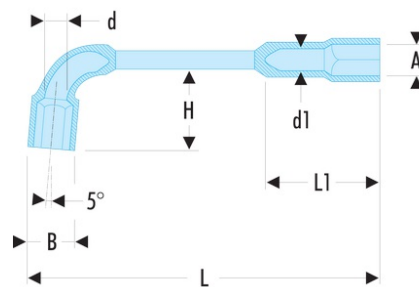

**75.15 75 - Clés à pipe débouchées forgées 6 pans x 6 pans métriques**

- Clés à pipe débouchées : clés destinées aux (des)serrages puissants.
- Tête courte et tête longue : 6 pans.
- Débouchage de la tête courte pour passage des tiges filetées.
- Dimensions métriques : de 6 à 38 mm.
- Présentation : chromée satinée.

A [mm]: 15

B [mm]: 22,5

d [mm]: 10,5

d1 [mm]: 10,0

E maxi [mm]: 42

H [mm]: 34

L [mm]: 169

L1 [mm]: 42

P [mm]: 15

[g]: 230