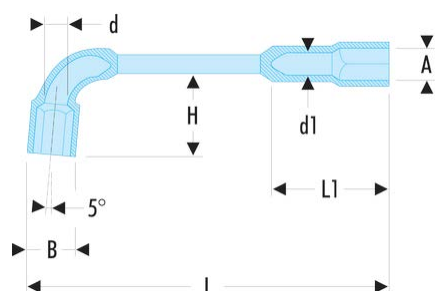

75.15 75 - Clés à pipe débouchées forgées 6 pans x 6 pans métriques

Description :

- Clés à pipe débouchées : clés destinées aux (des)serrages puissants.
- Tête courte et tête longue : 6 pans.
- Débouchage de la tête courte pour passage des tiges filetées.
- Dimensions métriques : de 6 à 38 mm.
- Présentation : chromée satinée.

A [mm]: 15

B [mm]: 22,5

d [mm]: 10,5

d1 [mm]: 10,0

H [mm]: 34

L [mm]: 169

L1 [mm]: 42

P [mm]: 15