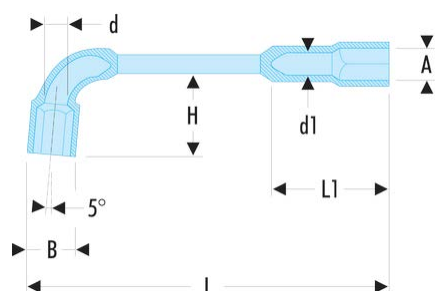

## 75.17 75 - Clés à pipe débouchées forgées 6 pans x 6 pans métriques

### Description :

- Clés à pipe débouchées : clés destinées aux (des)serrages puissants.
- Tête courte et tête longue : 6 pans.
- Débouchage de la tête courte pour passage des tiges filetées.
- Dimensions métriques : de 6 à 38 mm.
- Présentation : chromée satinée.

A [mm]: 17

B [mm]: 25,5

d [mm]: 13,0

d1 [mm]: 12,0

H [mm]: 39

L [mm]: 187

L1 [mm]: 48

P [mm]: 17