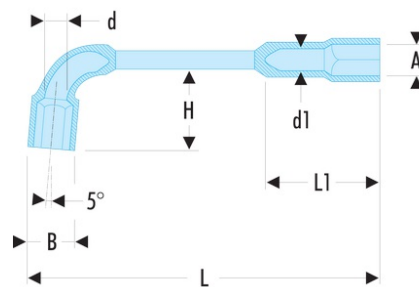

75.18 75 - Clés à pipe débouchées forgées 6 pans x 6 pans métriques

- Clés à pipe débouchées : clés destinées aux (des)serrages puissants.
- Tête courte et tête longue : 6 pans.
- Débouchage de la tête courte pour passage des tiges filetées.
- Dimensions métriques : de 6 à 38 mm.
- Présentation : chromée satinée.

A [mm]: 18

B [mm]: 26,5

d [mm]: 13,0

d1 [mm]: 12,0

E maxi [mm]: 50

H [mm]: 40

L [mm]: 195

L1 [mm]: 50

P [mm]: 18

[g]: 365