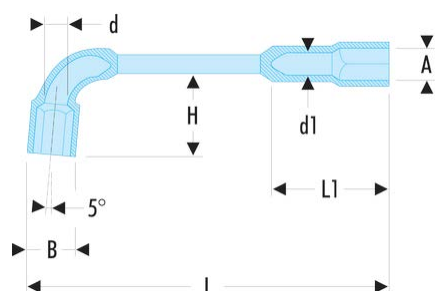

75.18 75 - Clés à pipe débouchées forgées 6 pans x 6 pans métriques

Description :

- Clés à pipe débouchées : clés destinées aux (des)serrages puissants.
- Tête courte et tête longue : 6 pans.
- Débouchage de la tête courte pour passage des tiges filetées.
- Dimensions métriques : de 6 à 38 mm.
- Présentation : chromée satinée.

A [mm]: 18

B [mm]: 26,5

d [mm]: 13,0

d1 [mm]: 12,0

H [mm]: 40

L [mm]: 195

L1 [mm]: 50

P [mm]: 18