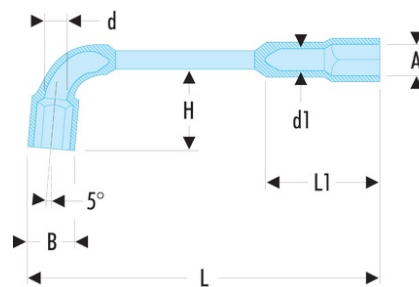

75.19 75 - Clés à pipe débouchées forgées 6 pans x 6 pans métriques

- Clés à pipe débouchées : clés destinées aux (des)serrages puissants.
- Tête courte et tête longue : 6 pans.
- Débouchage de la tête courte pour passage des tiges filetées.
- Dimensions métriques : de 6 à 38 mm.
- Présentation : chromée satinée.

A [mm]: 19

B [mm]: 28,5

d [mm]: 15,0

d1 [mm]: 12,0

E maxi [mm]: 51

H [mm]: 41

L [mm]: 204

L1 [mm]: 51

P [mm]: 19

[g]: 430