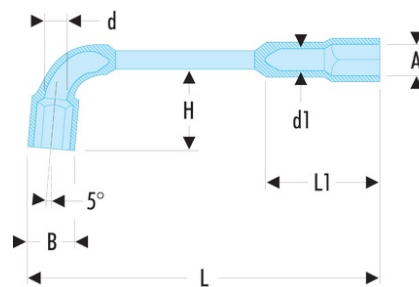

75.20 75 - Clés à pipe débouchées forgées 6 pans x 6 pans métriques

- Clés à pipe débouchées : clés destinées aux (des)serrages puissants.
- Tête courte et tête longue : 6 pans.
- Débouchage de la tête courte pour passage des tiges filetées.
- Dimensions métriques : de 6 à 38 mm.
- Présentation : chromée satinée.

A [mm]: 20

B [mm]: 29,5

d [mm]: 15,0

d1 [mm]: 13,0

E maxi [mm]: 53

H [mm]: 43

L [mm]: 212

L1 [mm]: 53

P [mm]: 20

[g]: 440