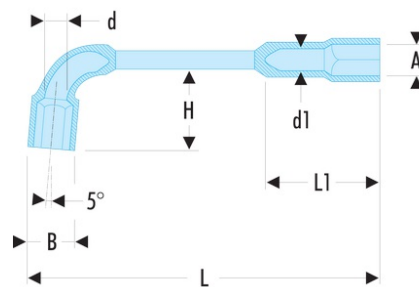

**75.21 75 - Clés à pipe débouchées forgées 6 pans x 6 pans métriques**

- Clés à pipe débouchées : clés destinées aux (des)serrages puissants.
- Tête courte et tête longue : 6 pans.
- Débouchage de la tête courte pour passage des tiges filetées.
- Dimensions métriques : de 6 à 38 mm.
- Présentation : chromée satinée.

A [mm]: 21

B [mm]: 30,5

d [mm]: 15,0

d1 [mm]: 14,0

E maxi [mm]: 55

H [mm]: 46

L [mm]: 221

L1 [mm]: 55

P [mm]: 21

[g]: 490