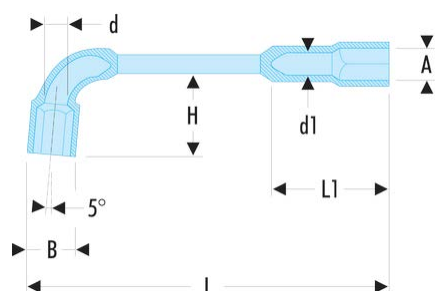

## 75.22 75 - Clés à pipe débouchées forgées 6 pans x 6 pans métriques

### Description :

- Clés à pipe débouchées : clés destinées aux (des)serrages puissants.
- Tête courte et tête longue : 6 pans.
- Débouchage de la tête courte pour passage des tiges filetées.
- Dimensions métriques : de 6 à 38 mm.
- Présentation : chromée satinée.

A [mm]: 22

B [mm]: 32,0

d [mm]: 15,0

d1 [mm]: 14,0

H [mm]: 48

L [mm]: 230

L1 [mm]: 57

P [mm]: 22