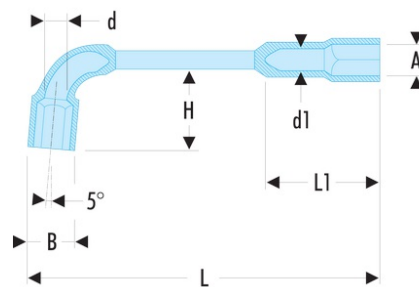

75.23 75 - Clés à pipe débouchées forgées 6 pans x 6 pans métriques

- Clés à pipe débouchées : clés destinées aux (des)serrages puissants.
- Tête courte et tête longue : 6 pans.
- Débouchage de la tête courte pour passage des tiges filetées.
- Dimensions métriques : de 6 à 38 mm.
- Présentation : chromée satinée.

A [mm]: 23

B [mm]: 33,5

d [mm]: 18,0

d1 [mm]: 15,0

E maxi [mm]: 64

H [mm]: 51

L [mm]: 240

L1 [mm]: 64

P [mm]: 23

[g]: 625