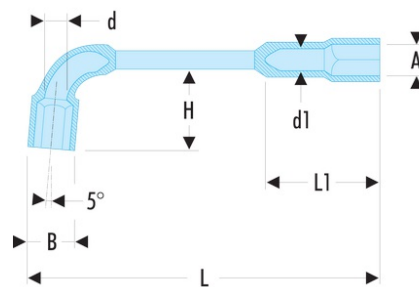

75.24 75 - Clés à pipe débouchées forgées 6 pans x 6 pans métriques

- Clés à pipe débouchées : clés destinées aux (des)serrages puissants.
- Tête courte et tête longue : 6 pans.
- Débouchage de la tête courte pour passage des tiges filetées.
- Dimensions métriques : de 6 à 38 mm.
- Présentation : chromée satinée.

A [mm]: 24

B [mm]: 34,5

d [mm]: 18,0

d1 [mm]: 16,0

E maxi [mm]: 67

H [mm]: 54

L [mm]: 250

L1 [mm]: 67

P [mm]: 24

[g]: 660