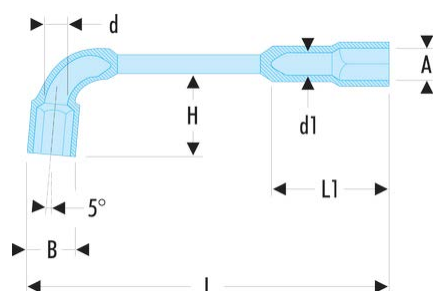

75.24 75 - Clés à pipe débouchées forgées 6 pans x 6 pans métriques

Description :

- Clés à pipe débouchées : clés destinées aux (des)serrages puissants.
- Tête courte et tête longue : 6 pans.
- Débouchage de la tête courte pour passage des tiges filetées.
- Dimensions métriques : de 6 à 38 mm.
- Présentation : chromée satinée.

A [mm]: 24

B [mm]: 34,5

d [mm]: 18,0

d1 [mm]: 16,0

H [mm]: 54

L [mm]: 250

L1 [mm]: 67

P [mm]: 24