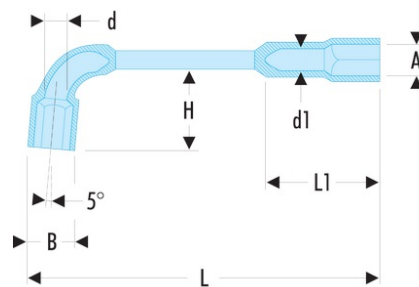

75.25 75 - Clés à pipe débouchées forgées 6 pans x 6 pans métriques

- Clés à pipe débouchées : clés destinées aux (des)serrages puissants.
- Tête courte et tête longue : 6 pans.
- Débouchage de la tête courte pour passage des tiges filetées.
- Dimensions métriques : de 6 à 38 mm.
- Présentation : chromée satinée.

A [mm]: 25

B [mm]: 36,0

d [mm]: 20,0

d1 [mm]: 17,0

E maxi [mm]: 69

H [mm]: 56

L [mm]: 260

L1 [mm]: 69

P [mm]: 25

[g]: 785