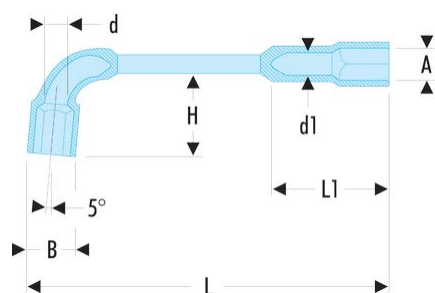

75.25 75 - Clés à pipe débouchées forgées 6 pans x 6 pans métriques

Description :

- Clés à pipe débouchées : clés destinées aux (des)serrages puissants.
- Tête courte et tête longue : 6 pans.
- Débouchage de la tête courte pour passage des tiges filetées.
- Dimensions métriques : de 6 à 38 mm.
- Présentation : chromée satinée.

A [mm]: 25

B [mm]: 36,0

d [mm]: 20,0

d1 [mm]: 17,0

H [mm]: 56

L [mm]: 260

L1 [mm]: 69

P [mm]: 25