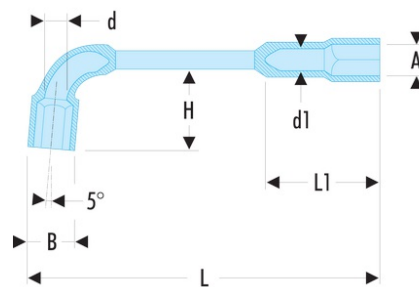

75.26 75 - Clés à pipe débouchées forgées 6 pans x 6 pans métriques

- Clés à pipe débouchées : clés destinées aux (des)serrages puissants.
- Tête courte et tête longue : 6 pans.
- Débouchage de la tête courte pour passage des tiges filetées.
- Dimensions métriques : de 6 à 38 mm.
- Présentation : chromée satinée.

A [mm]: 26

B [mm]: 37,0

d [mm]: 20,0

d1 [mm]: 17,0

E maxi [mm]: 70

H [mm]: 57

L [mm]: 270

L1 [mm]: 70

P [mm]: 26

[g]: 795