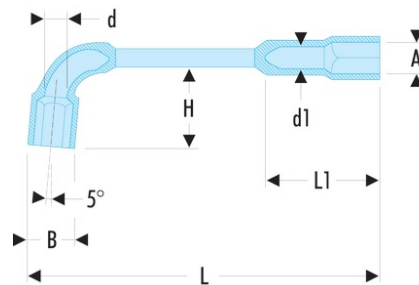

75.27 75 - Clés à pipe débouchées forgées 6 pans x 6 pans métriques

- Clés à pipe débouchées : clés destinées aux (des)serrages puissants.
- Tête courte et tête longue : 6 pans.
- Débouchage de la tête courte pour passage des tiges filetées.
- Dimensions métriques : de 6 à 38 mm.
- Présentation : chromée satinée.

A [mm]: 27

B [mm]: 38,0

d [mm]: 22,0

d1 [mm]: 19,0

E maxi [mm]: 73

H [mm]: 58

L [mm]: 280

L1 [mm]: 73

P [mm]: 27

[g]: 950