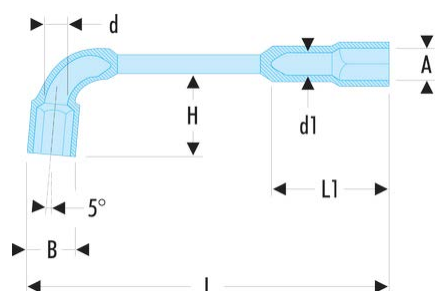

75.27 75 - Clés à pipe débouchées forgées 6 pans x 6 pans métriques

Description :

- Clés à pipe débouchées : clés destinées aux (des)serrages puissants.
- Tête courte et tête longue : 6 pans.
- Débouchage de la tête courte pour passage des tiges filetées.
- Dimensions métriques : de 6 à 38 mm.
- Présentation : chromée satinée.

A [mm]: 27

B [mm]: 38,0

d [mm]: 22,0

d1 [mm]: 19,0

H [mm]: 58

L [mm]: 280

L1 [mm]: 73

P [mm]: 27