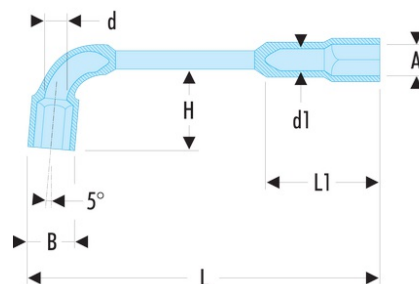

75.28 75 - Clés à pipe débouchées forgées 6 pans x 6 pans métriques

- Clés à pipe débouchées : clés destinées aux (des)serrages puissants.
- Tête courte et tête longue : 6 pans.
- Débouchage de la tête courte pour passage des tiges filetées.
- Dimensions métriques : de 6 à 38 mm.
- Présentation : chromée satinée.

A [mm]: 28

B [mm]: 39,5

d [mm]: 22,0

d1 [mm]: 19,0

E maxi [mm]: 75

H [mm]: 60

L [mm]: 290

L1 [mm]: 75

P [mm]: 28

[g]: 950