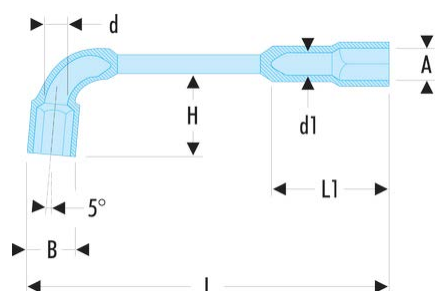

75.28 75 - Clés à pipe débouchées forgées 6 pans x 6 pans métriques

Description :

- Clés à pipe débouchées : clés destinées aux (des)serrages puissants.
- Tête courte et tête longue : 6 pans.
- Débouchage de la tête courte pour passage des tiges filetées.
- Dimensions métriques : de 6 à 38 mm.
- Présentation : chromée satinée.

A [mm]: 28

B [mm]: 39,5

d [mm]: 22,0

d1 [mm]: 19,0

H [mm]: 60

L [mm]: 290

L1 [mm]: 75

P [mm]: 28