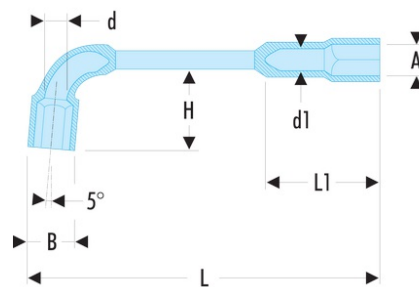

75.29 75 - Clés à pipe débouchées forgées 6 pans x 6 pans métriques

- Clés à pipe débouchées : clés destinées aux (des)serrages puissants.
- Tête courte et tête longue : 6 pans.
- Débouchage de la tête courte pour passage des tiges filetées.
- Dimensions métriques : de 6 à 38 mm.
- Présentation : chromée satinée.

A [mm]: 29

B [mm]: 41,0

d [mm]: 22,0

d1 [mm]: 19,0

E maxi [mm]: 76

H [mm]: 62

L [mm]: 300

L1 [mm]: 76

P [mm]: 29

[g]: 1050