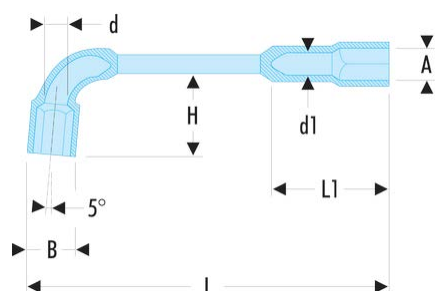

75.29 75 - Clés à pipe débouchées forgées 6 pans x 6 pans métriques

Description :

- Clés à pipe débouchées : clés destinées aux (des)serrages puissants.
- Tête courte et tête longue : 6 pans.
- Débouchage de la tête courte pour passage des tiges filetées.
- Dimensions métriques : de 6 à 38 mm.
- Présentation : chromée satinée.

A [mm]:	29
B [mm]:	41,0
d [mm]:	22,0
d1 [mm]:	19,0
H [mm]:	62
L [mm]:	300
L1 [mm]:	76
P [mm]:	29
[g]:	1050