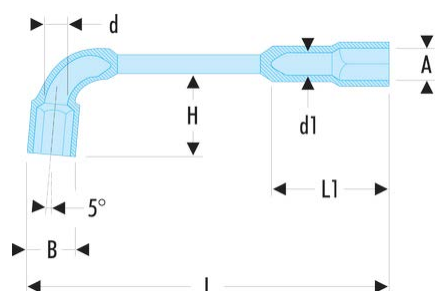

75.3/4 75 - Clés à pipe débouchées forgées 6 pans x 6 pans en pouces

Description :

- Clés à pipe débouchées : clés destinées aux (des)serrages puissants.
- Tête courte et tête longue : 6 pans.
- Débouchage de la tête courte pour passage des tiges filetées.
- Dimensions en pouces : de 1/4" à 1".
- Présentation : chromée satinée.

A ["]: 3/4

B [mm]: 28,5

d [mm]: 15,0

d1 [mm]: 12,0

H [mm]: 41

L [mm]: 204

L1 [mm]: 51

P [mm]: 20