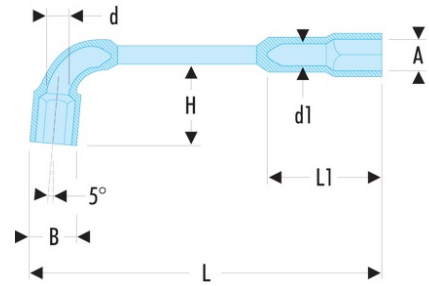

75.3/8 75 - Clés à pipe débouchées forgées 6 pans x 6 pans en pouces

- Clés à pipe débouchées : clés destinées aux (des)serrages puissants.
- Tête courte et tête longue : 6 pans.
- Débouchage de la tête courte pour passage des tiges filetées.
- Dimensions en pouces : de 1/4" à 1".
- Présentation : chromée satinée.

A ["]]: 3/8

B [mm]: 15,0

d [mm]: 8,0

d1 [mm]: 7,0

E maxi [mm]: 28

H [mm]: 24

L [mm]: 129

L1 [mm]: 28

P [mm]: 11

[g]: 95