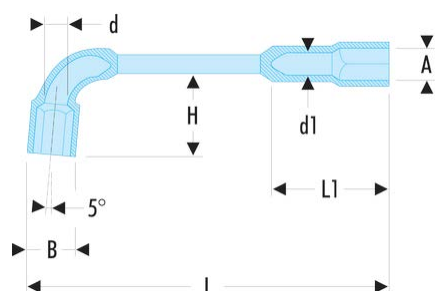

## 75.3/8 75 - Clés à pipe débouchées forgées 6 pans x 6 pans en pouces

### Description :

- Clés à pipe débouchées : clés destinées aux (des)serrages puissants.
- Tête courte et tête longue : 6 pans.
- Débouchage de la tête courte pour passage des tiges filetées.
- Dimensions en pouces : de 1/4" à 1".
- Présentation : chromée satinée.

A ["]: 3/8

B [mm]: 15,0

d [mm]: 8,0

d1 [mm]: 7,0

H [mm]: 24

L [mm]: 129

L1 [mm]: 28

P [mm]: 11